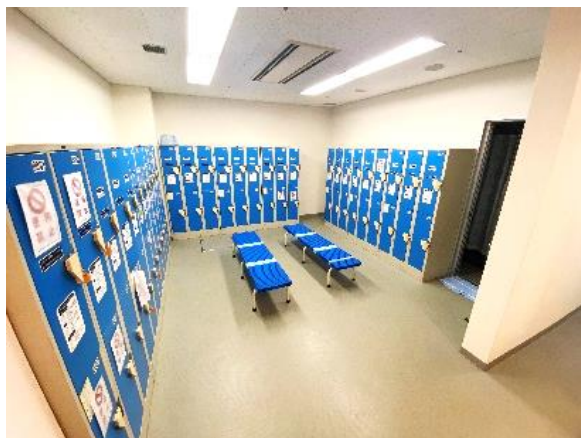

# 男女更衣室のご案内

ウイングまつばせトレーニング室をご利用頂き、誠にありがとうございます。トレーニング室近くにある男女更衣室は施設共用場所となります。皆様が「安全に、気持ちよく」施設ご利用して頂くために、下記内容を守って頂きますよう、ご理解とご協力をよろしくお願い致します。

## 男性更衣室

## 女性更衣室

- 必ず、更衣室の返却式コインロッカーのカギをお掛けください。
- 個人の所有物(お金,貴重品等)の紛失に関して当方は一切責任を負いません。
- 着替えは、更衣室でお願いします。更衣室以外の場所での着替えはご遠慮下さい。
- 更衣室利用後は、忘れ物がないか身の周りをご確認し、退室してください。
- トレーニング室利用の方は、男女更衣室の最終利用時間は、火曜日～土曜日は21:45迄、日曜日は17:15迄です。時間迄に退室をお願いします。
- 施設利用の方に限り、温水シャワーが無料でご利用になれます。
- 温水シャワー室は、男女更衣室内にあり、男性4台・女性3台が設置されております。
- 温水シャワーは、40度前後に設定しております。また、節水にはご協力ください。
- シャンプーやボディソープ等は設置されておられません。
- ゴミは持ち帰るかお近くの分別ごみ箱に捨てて下さい。共用場所は綺麗にご利用のご協力をお願いします。
- 多目的更衣室は、車椅子の方や着替えに不自由がある方がご利用できる広い更衣室があります。大きなロッカーも設置しております。

## 多目的更衣室

令和5年10月 更新